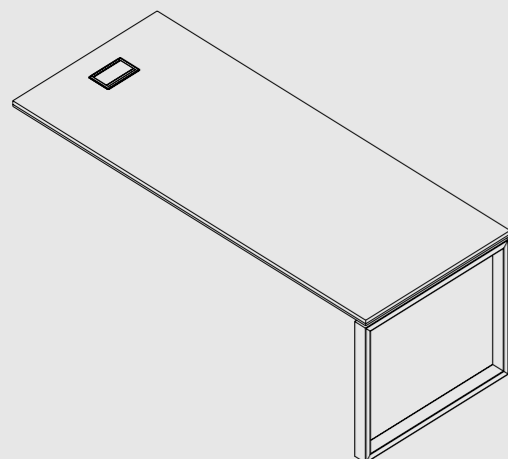

Mesa Diretoria

Cada detalhe desta linha foi pensado para oferecer extremo conforto e funcionalidade, desde a escolha de materiais de alta qualidade até o acabamento perfeito.

Mesas Diretoria com armário de serviço

Mesa Diretoria

Tampo duplo de 36mm com borda inferior chanfrada com caixa de tomadas, pé requadro em tubo 70x30mm,

CÓDIGOS	Descrição
MAPSQR1609	L 1600 x P 900 x H 740mm
MAPSQR1809	L 1800 x P 900 x H 740mm
MAPSQR2009	L 2000 x P 900 x H 740mm
MAPSQR2209	L 2200 x P 900 x H 740mm

Armário de Serviço

Armário de 18mm com gaveteiro embutido em 15mm, porta de correr com trilho oculto e entrada de fiação do piso.

CÓDIGOS	Descrição
APSQR1806GD	L 1800 x P 600 x H 680mm - Gaveteiro posicionado lado direito
APSQR1806GE	L 1800 x P 600 x H 680mm - Gaveteiro posicionado lado esquerdo

Detalhe do tampo duplo flutuante, exclusivo da linha.

Gaveteiro interno com trilho para porta de correr oculto e com freio.

Mesa Diretoria

As prateleiras laterais deste modelo tipo ilha, ampliam sua conexão com o ambiente e reforçam sua imponência.