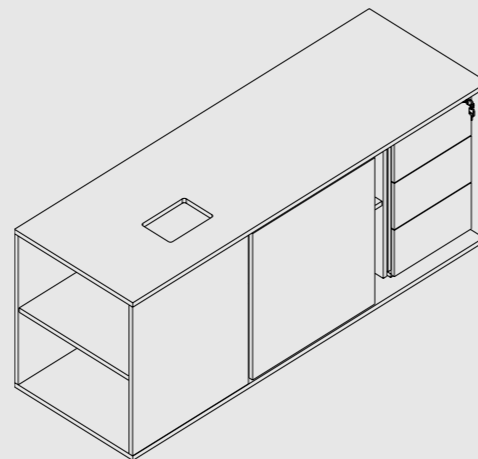

Mesa Diretoria

Tampo duplo de 36mm com borda inferior chanfrada com caixa de tomadas, pé requadro em tubo 70x30mm,

CÓDIGOS	Descrição
MAPSQR1609	L 1600 x P 900 x H 740mm
MAPSQR1809	L 1800 x P 900 x H 740mm
MAPSQR2009	L 2000 x P 900 x H 740mm
MAPSQR2209	L 2200 x P 900 x H 740mm

Armário de Serviço

Armário de 18mm com gaveteiro embutido em 15mm, porta de correr com trilho oculto e entrada de fiação do piso.

CÓDIGOS	Descrição
APSQR1806GD	L 1800 x P 600 x H 680mm - Gaveteiro posicionado lado direito
APSQR1806GE	L 1800 x P 600 x H 680mm - Gaveteiro posicionado lado esquerdo

Painel de Privacidade

Painel em 18mm com borda inferior em ângulo e suporte em aço.

CÓDIGOS	Descrição
PNFASQR160	L 1600 x P 18 x H 310mm
PNFASQR180	L 1800 x P 18 x H 310mm
PNFASQR200	L 2000 x P 18 x H 310mm
PNFASQR220	L 2200 x P 18 x H 310mm

Detalhe do tampo duplo flutuante, exclusivo da linha.

Gaveteiro interno com trilho para porta de correr oculto e com freio.

Mesa Diretoria

As prateleiras laterais deste modelo tipo ilha, ampliam sua conexão com o ambiente e reforçam sua imponência.