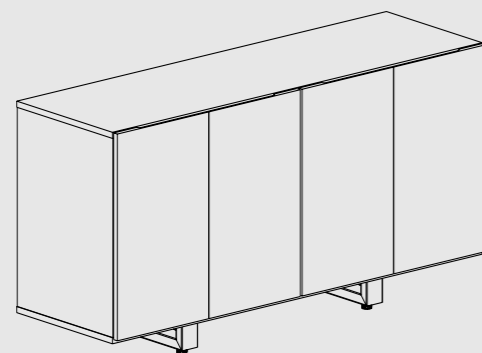

Armário credenza

Com 04 portas e corpo construído em MDP 18mm.
O armário recebe ainda o pé em tubo de aço exclusivo da linha.

CÓDIGOS	Descrição
SQR0774P	L 1600 x P 500 x H 740mm