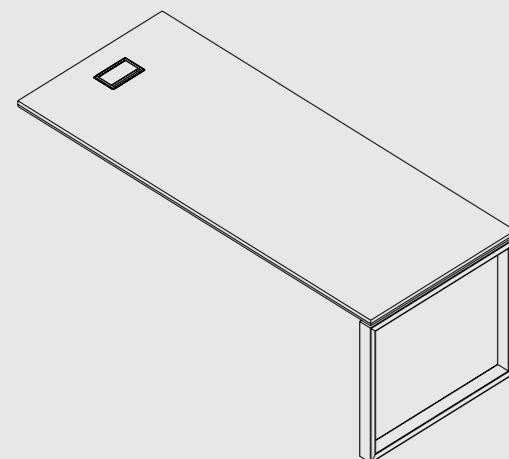

Detalhe do tampo duplo flutuante, exclusivo da linha.

Gaveteiro interno com trilho para porta de correr oculto e com freio.

Mesa Diretoria

As prateleiras laterais deste modelo tipo ilha, ampliam sua conexão com o ambiente e reforçam sua imponência.

Mesas Diretoria com armário de serviço

Mesa Diretoria

Tampo duplo de 36mm com borda inferior chanfrada com caixa de tomadas, pé requadro em tubo 70x30mm,

CÓDIGOS	Descrição
MAPSQR1609	L 1600 x P 900 x H 740mm
MAPSQR1809	L 1800 x P 900 x H 740mm
MAPSQR2009	L 2000 x P 900 x H 740mm
MAPSQR2209	L 2200 x P 900 x H 740mm