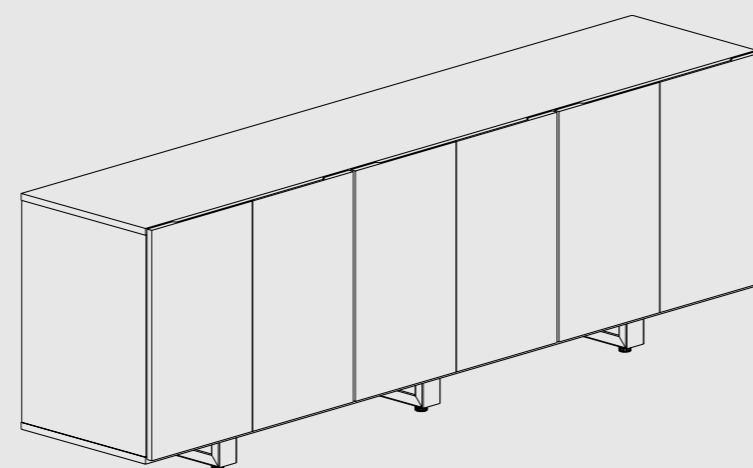

Com 06 portas e corpo construído em MDP 18mm.
O armário recebe ainda o pé em tubo de aço exclusivo da linha.

CÓDIGOS	Descrição
SQR0776P	L 2400 x P 500 x H 740mm