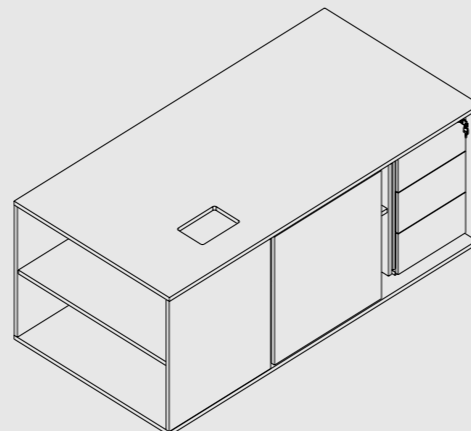

Detalhe do tampo duplo flutuante, exclusivo da linha.

Gaveteiro interno com trilho para porta de correr oculto e com freio.

Mesa Diretoria

As prateleiras laterais deste modelo tipo ilha, ampliam sua conexão com o ambiente e reforçam sua imponência.

Mesas Diretoria com armário de serviço

Mesa Diretoria

Tampo duplo de 36mm com borda inferior chanfrada com caixa de tomadas, pé requadro em tubo 70x30mm,

CÓDIGOS	Descrição
MAPSQR1609	L 1600 x P 900 x H 740mm
MAPSQR1809	L 1800 x P 900 x H 740mm
MAPSQR2009	L 2000 x P 900 x H 740mm
MAPSQR2209	L 2200 x P 900 x H 740mm

Armário de Serviço

Armário de 18mm com gaveteiro embutido em 15mm, porta de correr com trilho oculto e entrada de fiação do piso.

CÓDIGOS	Descrição
APSQR1809GD	L 1800 x P 900 x H 680mm - Gaveteiro posicionado lado direito
APSQR1809GE	L 1800 x P 900 x H 680mm - Gaveteiro posicionado lado esquerdo